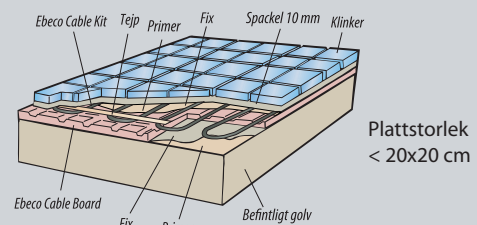

1010. Ebeco reserverar sig för ev tryckfel och förbehåller sig rätten till ev ändringar.