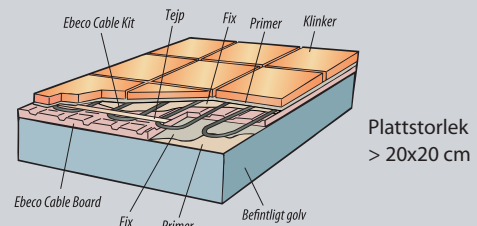

1010. Ebeco reserverar sig för ev tryckfel och förbehåller sig rätten till ev ändringar.