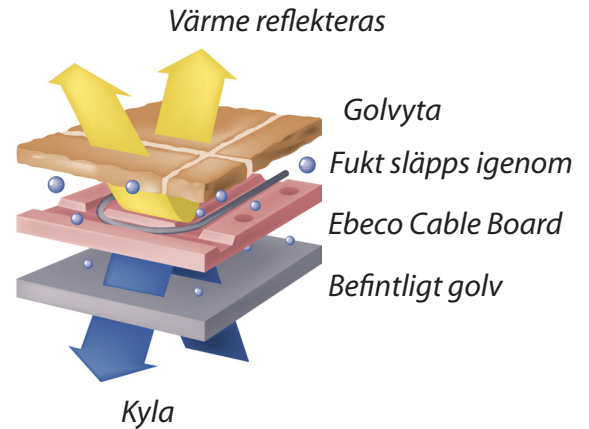

Energibesparing upp till 35 %

Cable Board

- Isolerskiva för klinker- och naturstengolv

Energibesparande isolerskiva i extruderad polystyren, specialdesignad för att användas ihop med Ebeco Cable Kit.

Cable Board = Sparad energi

Lättinstallerat golvvärmesystem

Skivan har färdiga spår att lägga värmekabeln i. Det ger ett konstant cc-avstånd och garanterat jämn värme. Eftersom avståndet inte behöver mätas ut för hand blir systemet en snabb plug-and-play-lösning. Avståndet mellan spåren är 10 cm och effekten blir cirka 110 W/m².

Godkänd för alla underlag

Skivan fästs direkt mot golvet med Adesilex flytfix. Kabeln läggs i spåren och fixeras med tejp. Sedan fylls spåren med flytfix innan plattorna sätts. Med flytfixet i spåren uppstår en balkverkan som ger hög hållfasthet. Konstruktionen är godkänd för alla typer av underlag* och ersätter gipsskivan i golvkonstruktioner på träunderlag.

Energieffektiv

Skivan är endast 20 mm, men den speciella strukturen gör att ingen värme försvinner nedåt eller åt sidorna. Jämfört med ett system utan isolering blir energiförbrukningen upp till 35 % lägre. Och eftersom spillvärmens tas tillvara blir golvvärmesystemet snabbverkande. Golvtemperaturen höjs 5-7°C på en timma. Tack vare snabbheten är det extra lämpligt att använda en termostat med energisparprogram.